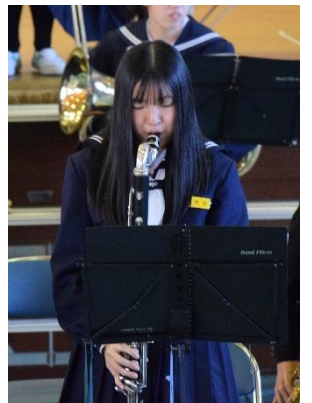

吹奏楽部 定期コンサート(11/3)

<9:40開場> たくさんの方々に来ていただきました。ありがとうございます。

<諸注意>

<10:00開演> オープニングは「PRG」

次にお届けします曲は「ノーマルマーチ」です。

「サーカスハットマーチ」「青い目のサムライ」 2曲続けてどうぞ！

続いての曲は「ジブリメドレー」です。3年生のソロパートをお楽しみください。

クラリネット二重奏 「虹の彼方に」

フルート三重奏 「ほしにねがいを」

フレックス 「ブルースブラザーズ」

フレックス 「3つの花」

フレックス 「お散歩街道」

最後にお届けいたします曲は、「スーパーマリオブラザーズ」です。

<部長挨拶>

アンコール曲「ジャンボリーミッキー」